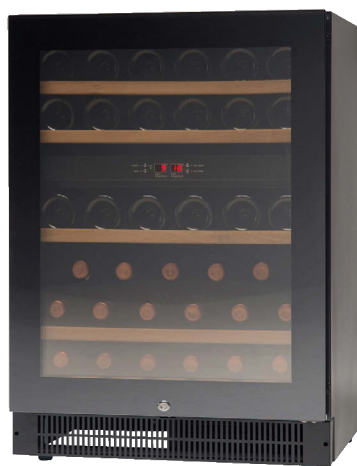

WFG 155

WFG 45