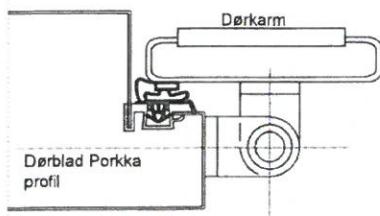

Kjøle- og fryserromsdører

Pos 1.

Pos 2.

Pos 3.

Magnetpakninger dører

Porkka profil trykkpakninger

Pos nr.	Pakning type	Utvendige pakningsmål (HXB mm)	Dør lysåpning (HXB mm)	Bestillingsnummer	Pris
1	BØ 33	1882x632	1850x600	HUBQ33	1.240,-
1	BØ 34	1882x732	1850x700	HUBQ34	1.240,-
1	BØ 35	1882x832	1850x800	HUBQ35	1.240,-
1	BØ 26	2032x732	2000x700	HUBQ26	1.240,-
1	BØ 27	2032x832	2000x800	HUBQ27	1.240,-
1	BØ 28	2032x932	2000x900	HUBQ28	1.240,-
1	BØ 29	2032x1032	2000x1000	HUBQ29	1.240,-
1	BØ 30	2032x1132	2000x1100	HUBQ30	1.240,-
1	BØ 31	2032x1232	2000x1200	HUBQ31	1.240,-
1	BØ 32	2032x1332	2000x1300	HUBQ32	1.240,-

Huurre profil trykkpakninger

2	BB 33	1892x642	1850x600	HUBB33	1.450,-
2	BB 34	1892x742	1850x700	HUBB34	1.450,-
2	BB 35	2042x742	2000x700	HUBB35	1.450,-
2	BB 36	2042x842	2000x800	HUBB36	1.450,-
2	BB 37	2042x942	2000x900	HUBB37	1.450,-
2	BP 28	2042x1042	2000x1000	HUBP28	1.450,-
2	BB 38	2042x1142	2000x1100	HUBB38	1.450,-
2	BP 29	2042x1242	2000x1200	HUBP29	1.450,-
2	BB 39	2042x1342	2000x1300	HUBB39	1.450,-