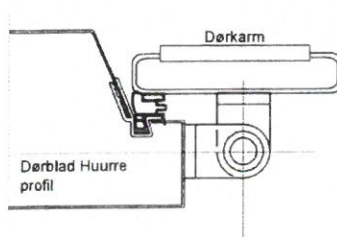

Kjøle- og fryserromsdører

Pos 1.

Pos 2.

Pos 3.

Magnetpakninger dører

Porkka profil trykkpakninger

Pos nr.	Pakning type	Utvendige pakningsmål (HXB mm)	Dør lysåpning (HXB mm)	Bestillingsnummer	Pris
1	BØ 33	1882x632	1850x600	HUBQ33	1.240,-
1	BØ 34	1882x732	1850x700	HUBQ34	1.240,-
1	BØ 35	1882x832	1850x800	HUBQ35	1.240,-
1	BØ 26	2032x732	2000x700	HUBQ26	1.240,-
1	BØ 27	2032x832	2000x800	HUBQ27	1.240,-
1	BØ 28	2032x932	2000x900	HUBQ28	1.240,-
1	BØ 29	2032x1032	2000x1000	HUBQ29	1.240,-
1	BØ 30	2032x1132	2000x1100	HUBQ30	1.240,-
1	BØ 31	2032x1232	2000x1200	HUBQ31	1.240,-
1	BØ 32	2032x1332	2000x1300	HUBQ32	1.240,-

Huurre profil trykkpakninger

2	BB 33	1892x642	1850x600	HUBB33	1.450,-
2	BB 34	1892x742	1850x700	HUBB34	1.450,-
2	BB 35	2042x742	2000x700	HUBB35	1.450,-
2	BB 36	2042x842	2000x800	HUBB36	1.450,-
2	BB 37	2042x942	2000x900	HUBB37	1.450,-
2	BP 28	2042x1042	2000x1000	HUBP28	1.450,-
2	BB 38	2042x1142	2000x1100	HUBB38	1.450,-
2	BP 29	2042x1242	2000x1200	HUBP29	1.450,-
2	BB 39	2042x1342	2000x1300	HUBB39	1.450,-