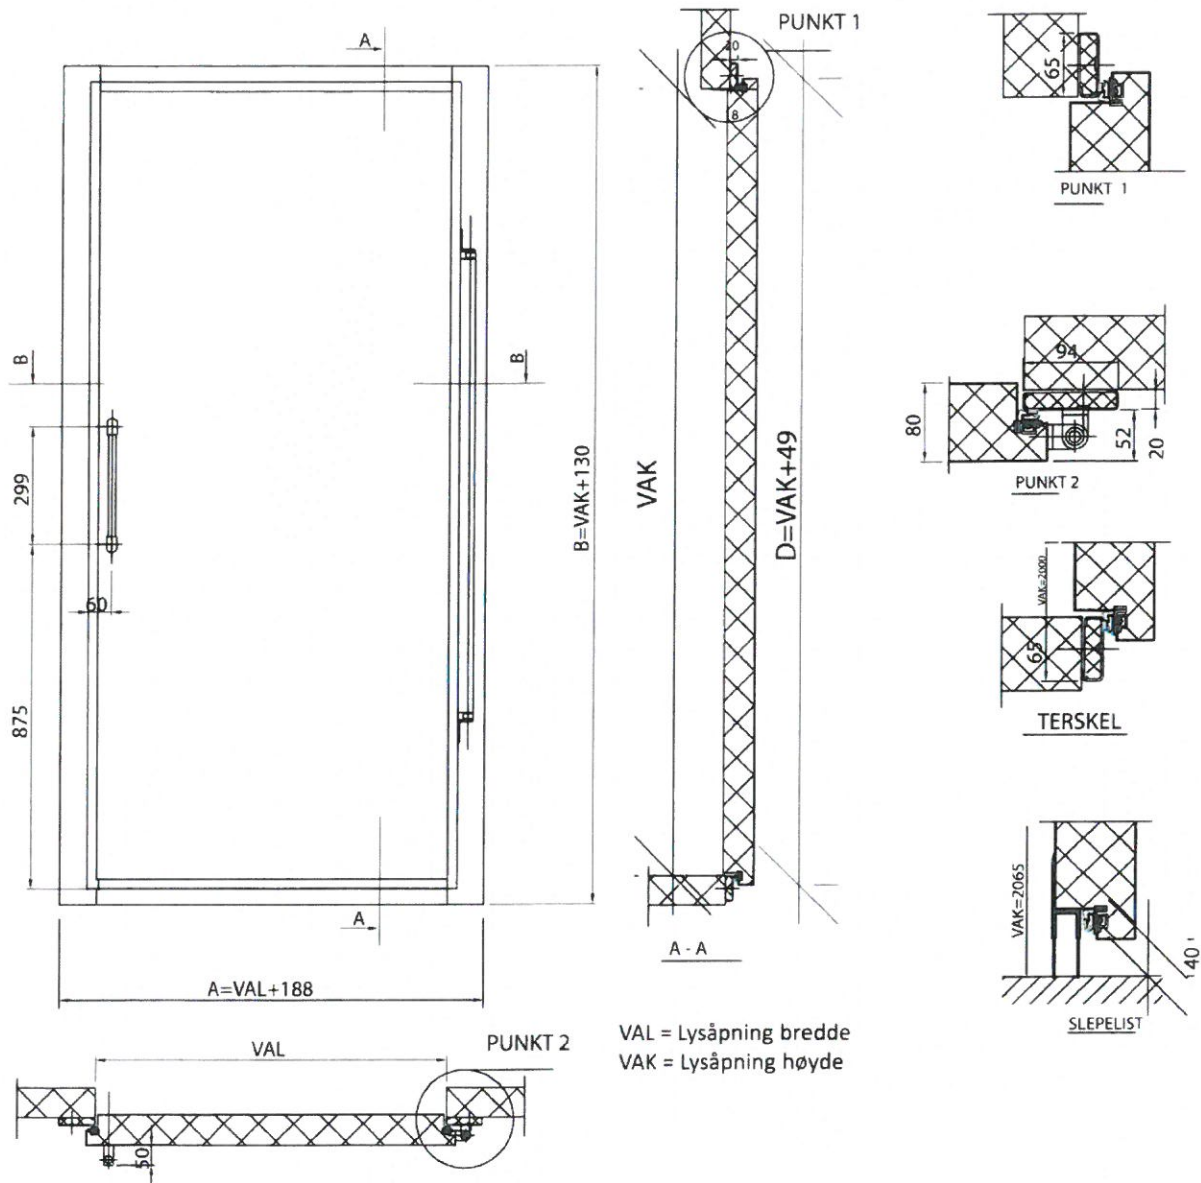

Kjøle- og Fryseromsdører

Kjøleromsdører

Fryseromsdører

Magnetpakninger

Step-in kjøle- og fryserom

Kjøle- og fryseromdører

1 Utenpåliggende karm. 80 mm isolasjon. Selvlukkende fjærhengsler. Leveres med håndtak uten lås. Fryseromdørene er utstyrt med karmvarme. Kan leveres med slepelest. Lysåpning 2065 mm. Dører i rustfritt stål tilbys. Skyvedør tilgjengelig på forespørsel.

KJØLEROMSDØR, HVIT			
Modell	Døråpning (mm)	Karmmål (mm)	NOR
KHO-M 700	700x2000	890x2130	9.030,-
KHO-M 800	800x2000	990x2130	9.216,-
KHO-M 900	900x2000	1090x2130	9.382,-
KHO-M 1000	1000x2000	1190x2130	9.559,-
KHO-M 1100	1100x2000	1290x2130	9.736,-
KHO-M 1200	1200x2000	1390x2130	9.923,-
KHO-M 1300	1300x2000	1490x2130	10.904,-

FRYSEROMSDØR, HVIT			
Modell	Døråpning (mm)	Karmmål (mm)	NOR
PHO-M 700	700x2000	890x2130	10.243,-
PHO-M 800	800x2000	990x2130	10.429,-
PHO-M 900	900x2000	1090x2130	10.595,-
PHO-M 1000	1000x2000	1190x2130	10.882,-
PHO-M 1100	1100x2000	1290x2130	11.059,-
PHO-M 1200	1200x2000	1390x2130	11.246,-
PHO-M 1300	1300x2000	1490x2130	12.227,-

Kjøle- og fryserromsdører

Pos 1.

Pos 2.

Pos 3.

Magnetpakninger dører

Porkka profil trykkpakninger

Pos nr.	Pakning type	Utvendige pakningsmål (HXB mm)	Dør lysåpning (HXB mm)	Bestillingsnummer	Pris
1	BØ 33	1882x632	1850x600	HUBQ33	1.240,-
1	BØ 34	1882x732	1850x700	HUBQ34	1.240,-
1	BØ 35	1882x832	1850x800	HUBQ35	1.240,-
1	BØ 26	2032x732	2000x700	HUBQ26	1.240,-
1	BØ 27	2032x832	2000x800	HUBQ27	1.240,-
1	BØ 28	2032x932	2000x900	HUBQ28	1.240,-
1	BØ 29	2032x1032	2000x1000	HUBQ29	1.240,-
1	BØ 30	2032x1132	2000x1100	HUBQ30	1.240,-
1	BØ 31	2032x1232	2000x1200	HUBQ31	1.240,-
1	BØ 32	2032x1332	2000x1300	HUBQ32	1.240,-